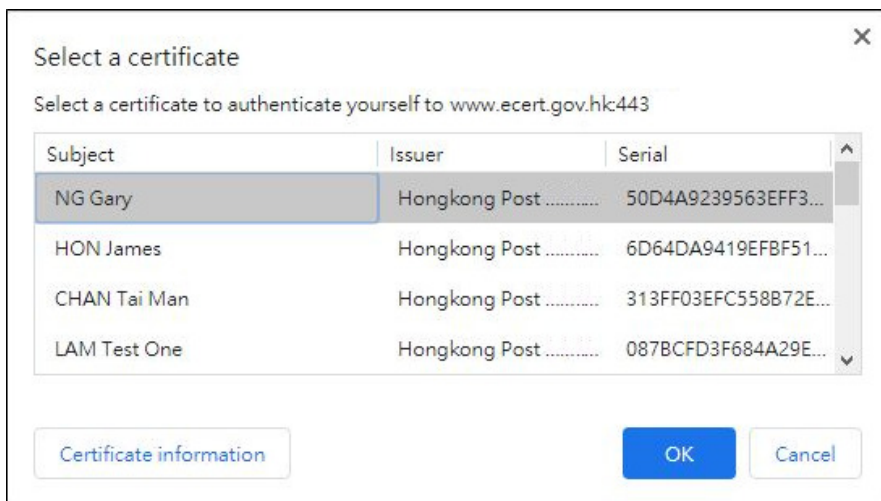

Hongkong Post
香港郵政
Linking people Delivering business
聯心繫 通啟機

W3C WAI-AA WCAG 2.0

香港郵政電子證書

智方便登入

了解更多

2007 © | 重要告示 | 私隱政策

- 2) 系統將檢查擴充功能是否已安裝在瀏覽器中，如未安裝，用戶可按“**下載**”連結。

- 3) 瀏覽器將連結至 **chrome**線上應用程式商店中的「香港郵政電子證書（個人）網上續期擴充功能」。按“**加到Chrome**”：