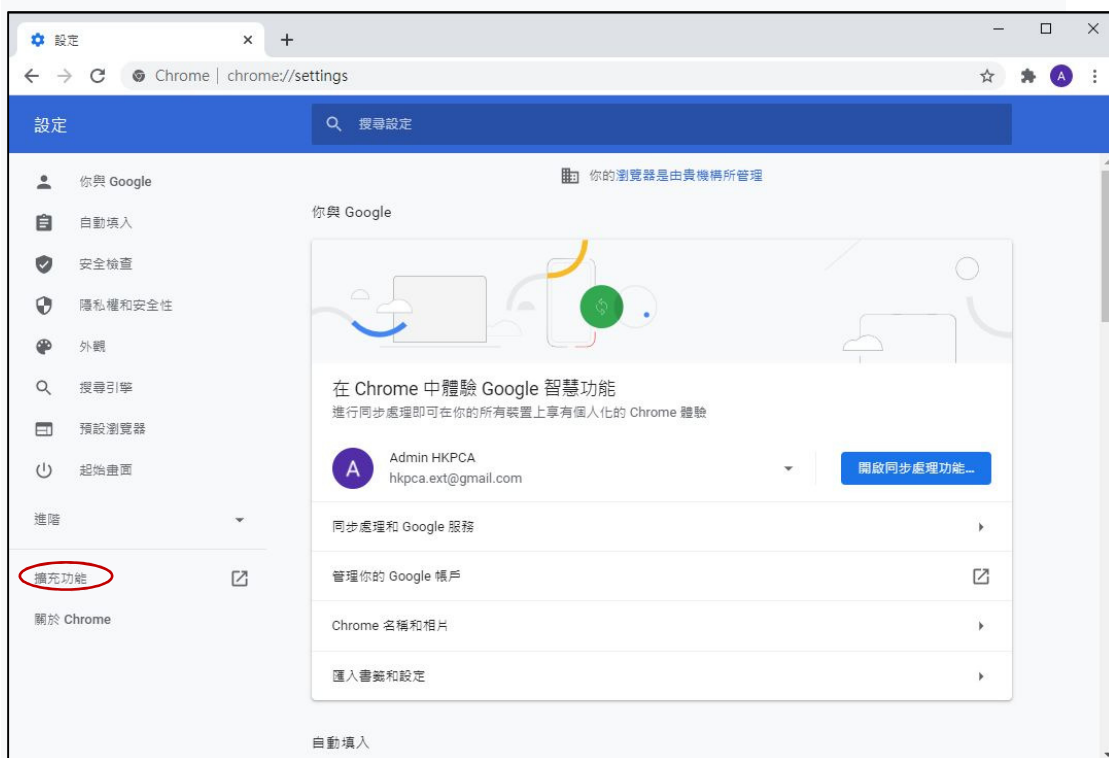

2) 在左欄中按“擴充功能”：