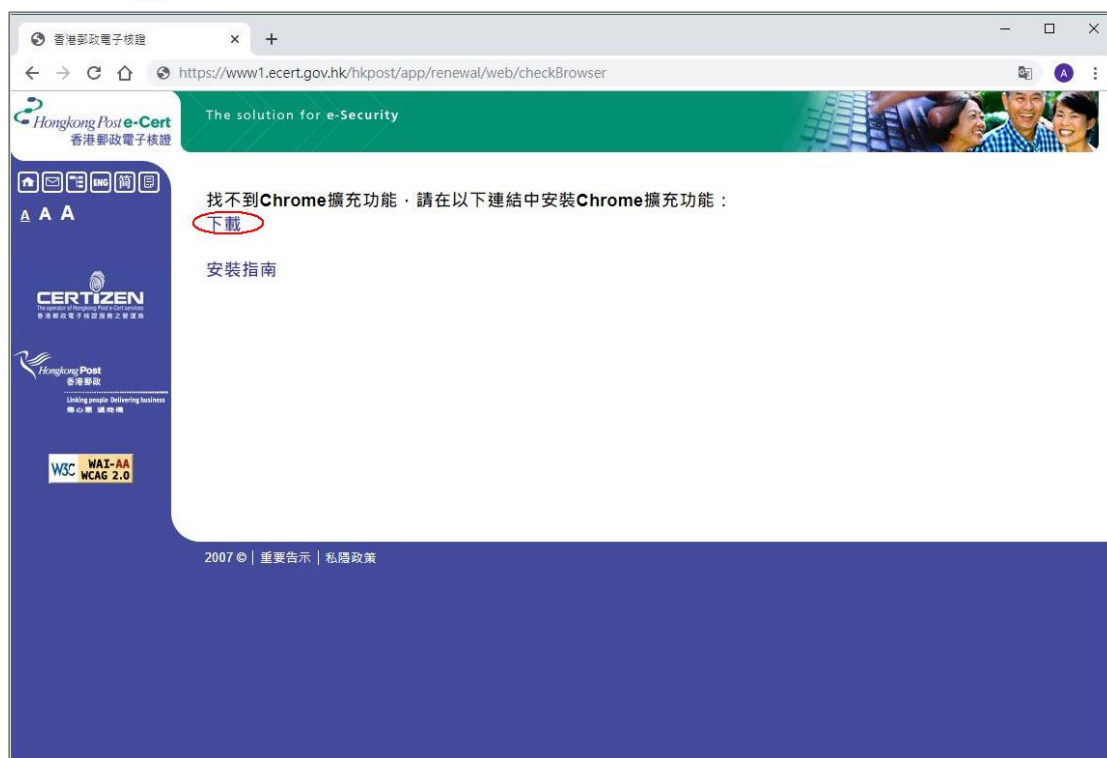

Hongkong Post
香港郵政
Linking people Delivering business
聯心繫 通啟機

W3C WAI-AA WCAG 2.0

香港郵政電子證書

智方便登入

了解更多

2007 © | 重要告示 | 私隱政策

- 2) 系統將檢查擴充功能是否已安裝在瀏覽器中，如未安裝，用戶可按“**下載**”連結。

- 3) 瀏覽器將連結至 **chrome**線上應用程式商店中的「香港郵政電子證書（個人）網上續期擴充功能」。按“**加到Chrome**”：